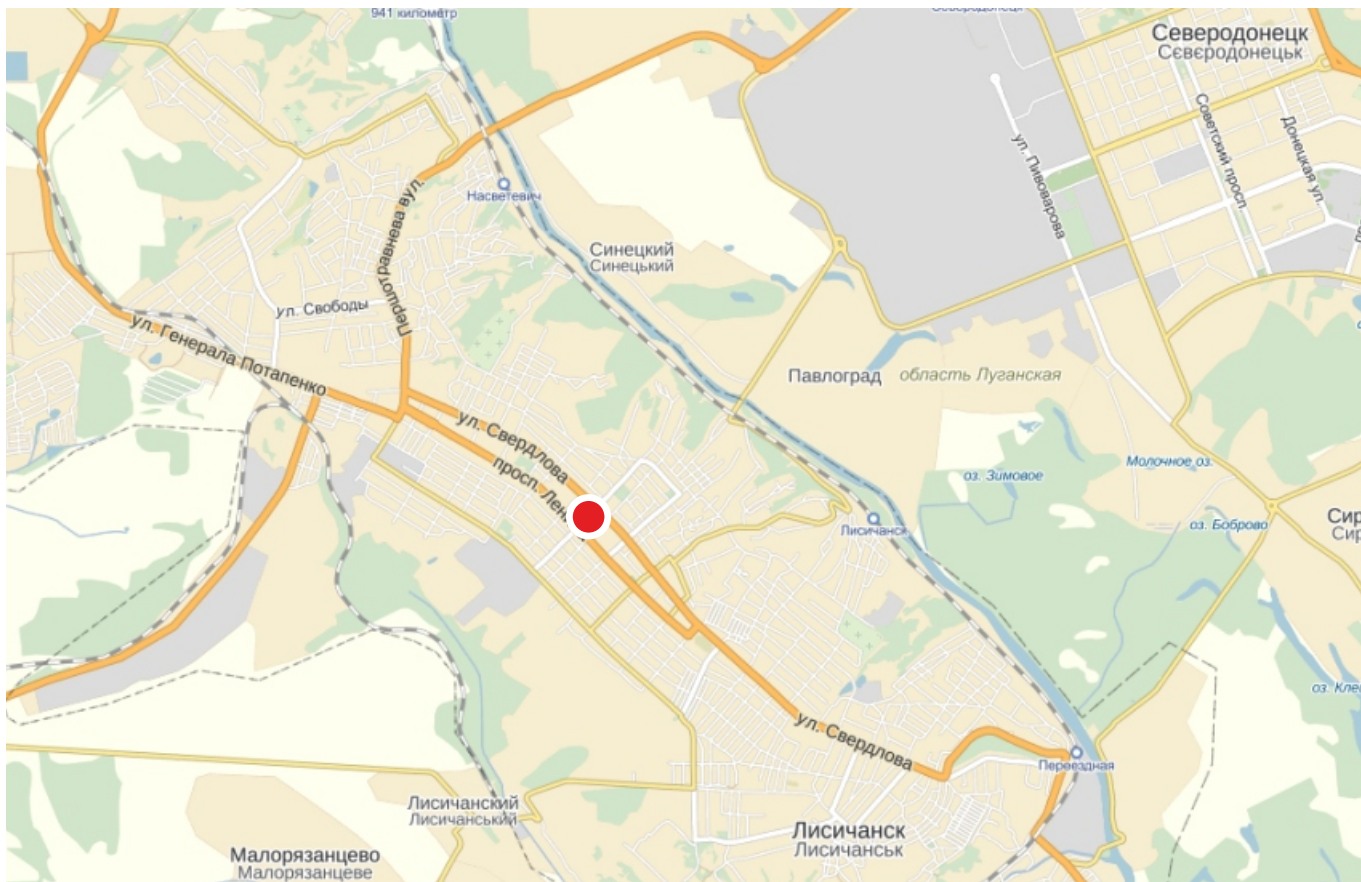

Ближайший аэропорт расположен в 12 километрах от центра города, находится в Северодонецке.

Промышленность

На территории города и в пригородах функционирует 5 угледобывающих шахт предприятия ГК Лисичанскуголь, и предприятия: Лисичанский нефтеперерабатывающий завод «ЛИНИК», Лисичанский стекольный завод «Пролетарий», Лисичанский стекольный завод «Мехстекло», Лисичанский завод резино-технических изделий, Лисичанский содовый завод (ЛИССОДА), Лисичанский машиностроительный завод «ЛИСМАШ», Лисичанская фабрика технических тканей, Лисичанский желатиновый завод, Лисичанский шиноремонтный завод, Лисичанский железобетонный завод, Лисичанский завод редких газов, Лисичанская фабрика ёлочных украшений «Галимпак», Лисичанский пивоваренный завод «ЛисПи», Лисичанский хлебокомбинат, Лисичанский молокозавод, Лисичанский мясокомбинат.

Месторасположение: **проспект Ленина, 117**

Торговый Центр находится в центре города, на центральной улице.

Маршруты общественного транспорта, проходящие рядом, обеспечивают доступ в любую точку города.